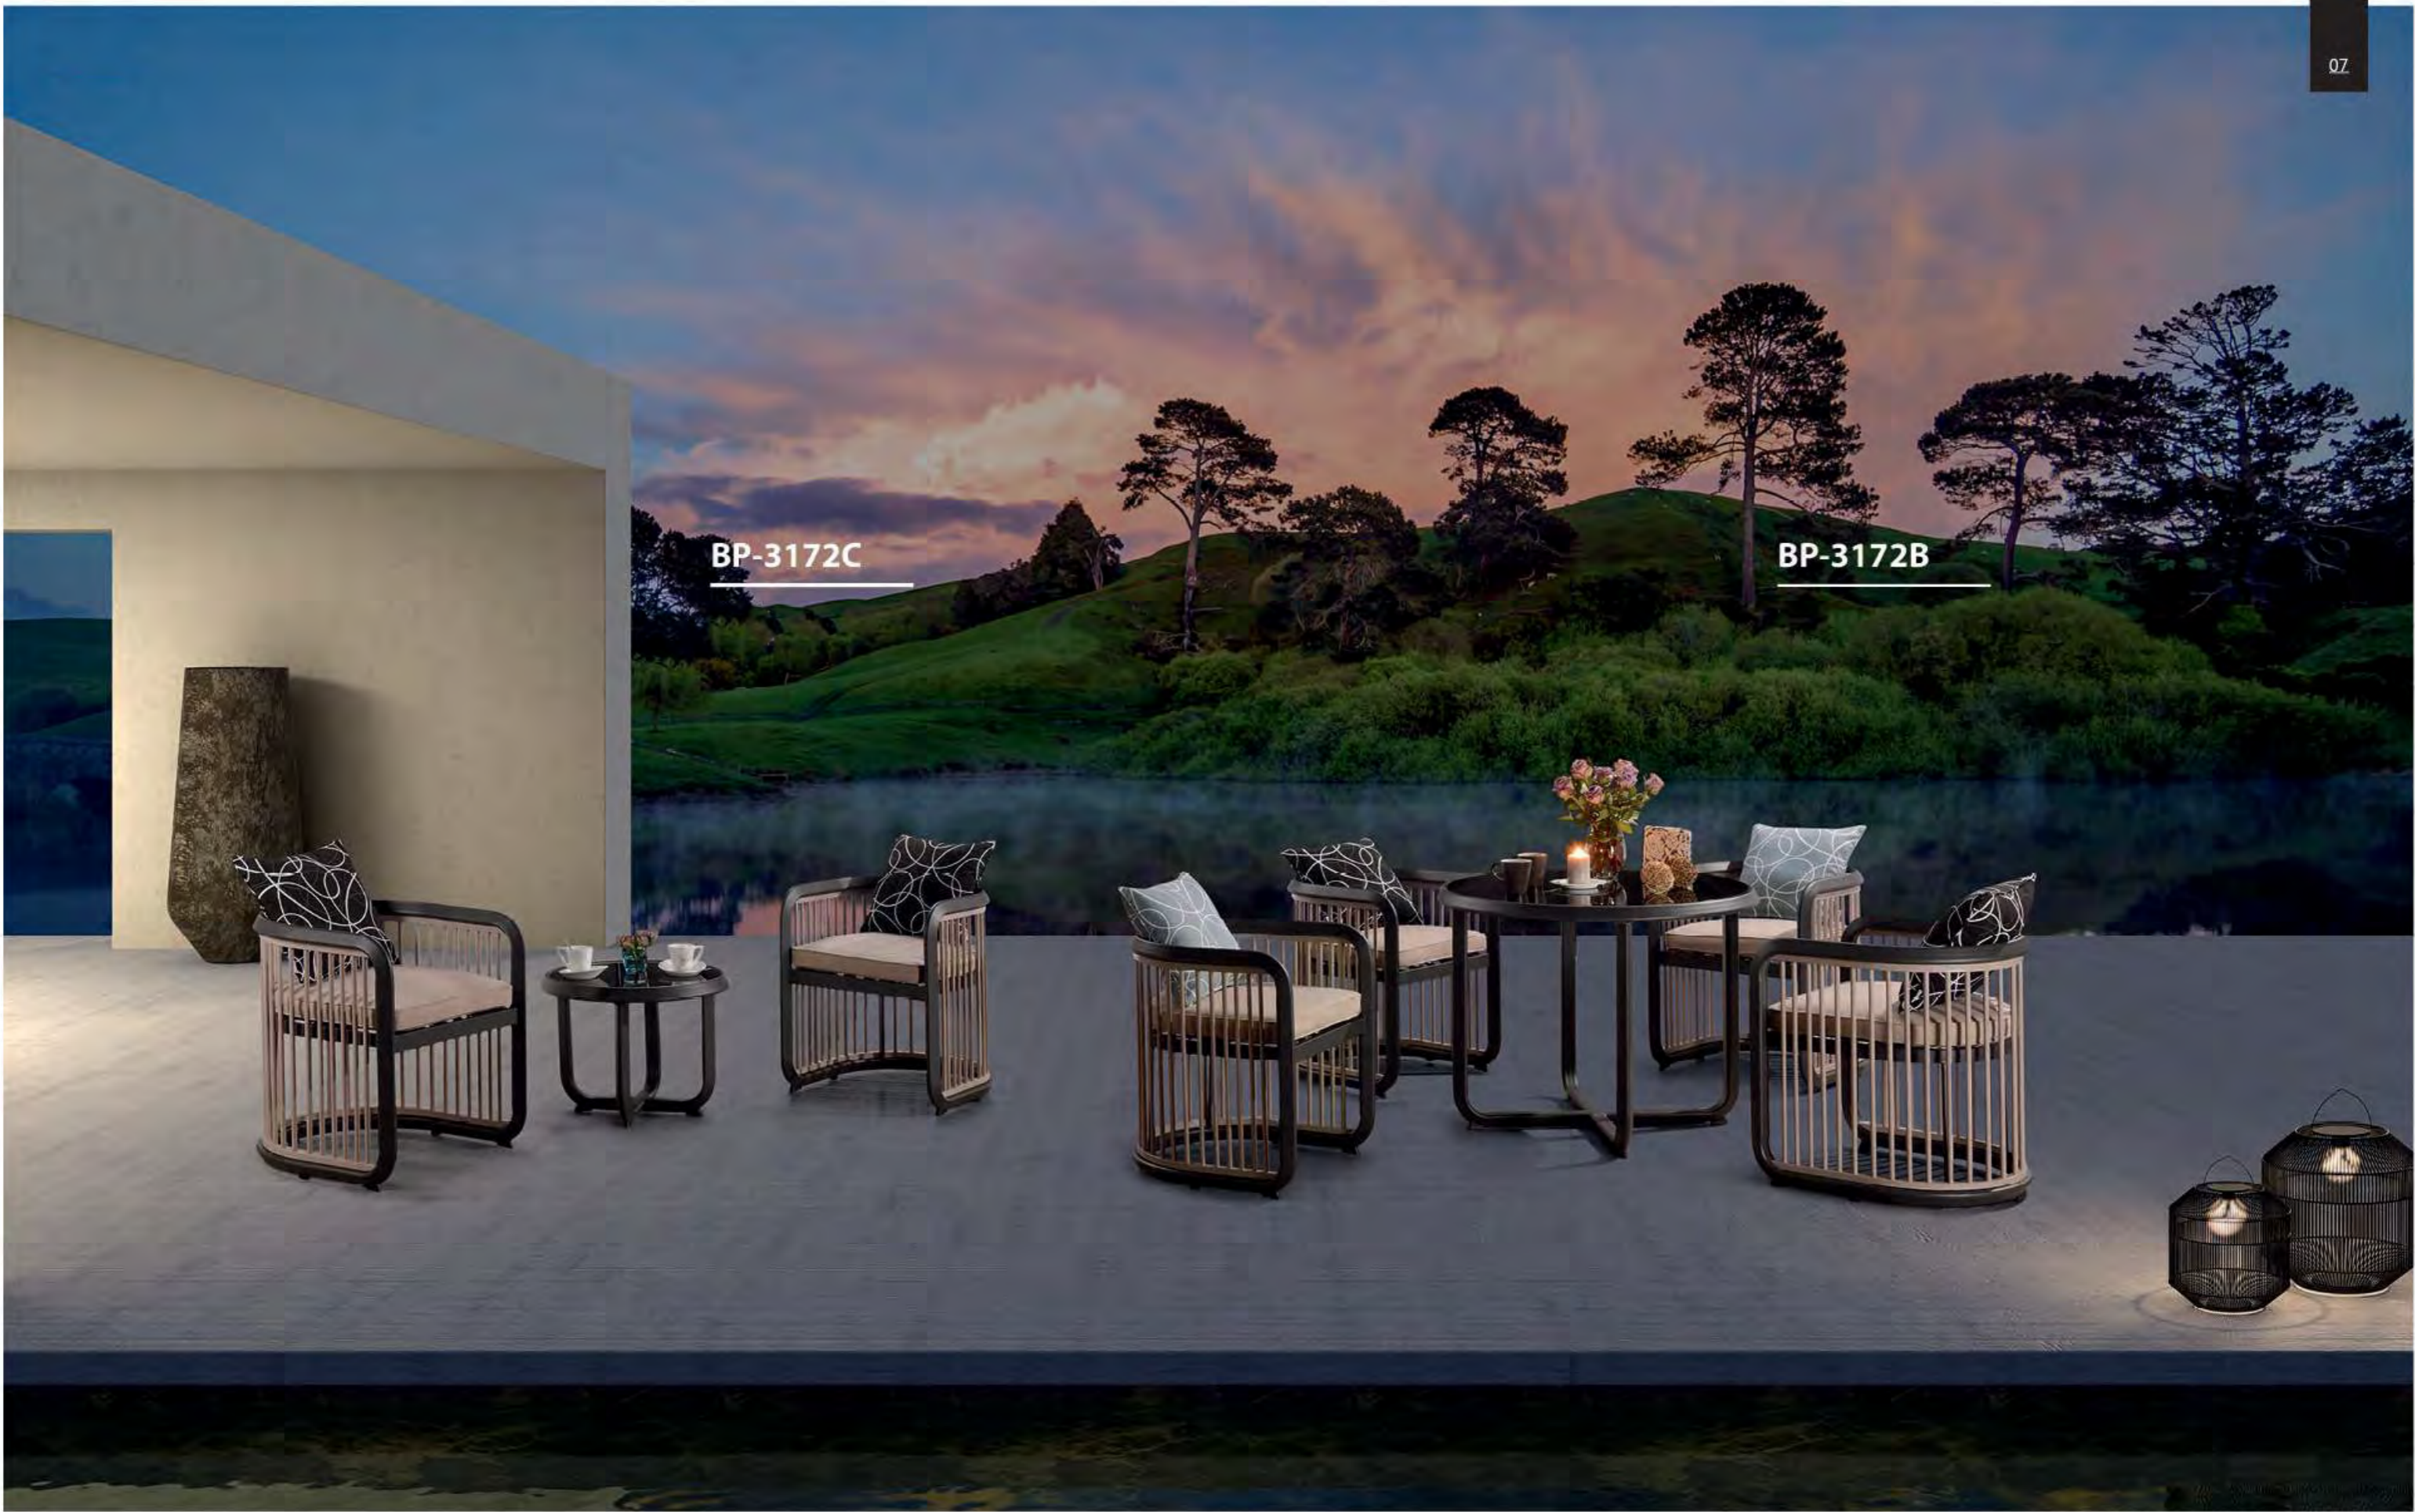

BP-8123B

BP-3172A

BP-8123C

BP-3172C

BP-3172B

BP-3172D

方桌 内嵌岩板桌面
Square Dining Table
With Ceramic Top
BP-3172-TD

95*95*75 cm